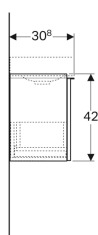

Характеристики

- Подвесной
- С выдвижным ящиком
- Ручка для открывания
- Выдвижной ящик с самовтягивающимся механизмом

- С защитой от конденсата
- Поставляется в собранном состоянии

Технические характеристики

Материал | Влагостойкое трехслойная ДСП

Объем поставки

- Шкафчик для раковины
- Крепеж

Арт. №	Цвет / поверхность	В	Ширина раковина	Н	Т
840052000	Белый / Высокоглянцевое покрытие	52 см	53 см	42 см	30.8 см
840054000	Платиновый / Высокоглянцевое покрытие	52 см	53 см	42 см	30.8 см

Принадлежности

- Магнитный кронштейн Geberit