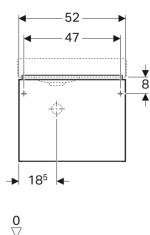

Характеристики

- Подвесной
- С выдвижным ящиком
- Ручка для открывания
- Выдвижной ящик с самовтягивающимся механизмом

- С защитой от конденсата
- Поставляется в собранном состоянии

Технические характеристики

Материал | Влагостойкое трехслойная ДСП

Объем поставки

- Шкафчик для раковины
- Крепеж

Арт. №	Цвет / поверхность	В	Ширина раковина	Н	Т
840052000	Белый / Высокоглянцевое покрытие	52 см	53 см	42 см	30.8 см
840054000	Платиновый / Высокоглянцевое покрытие	52 см	53 см	42 см	30.8 см

Принадлежности

- Магнитный кронштейн Geberit